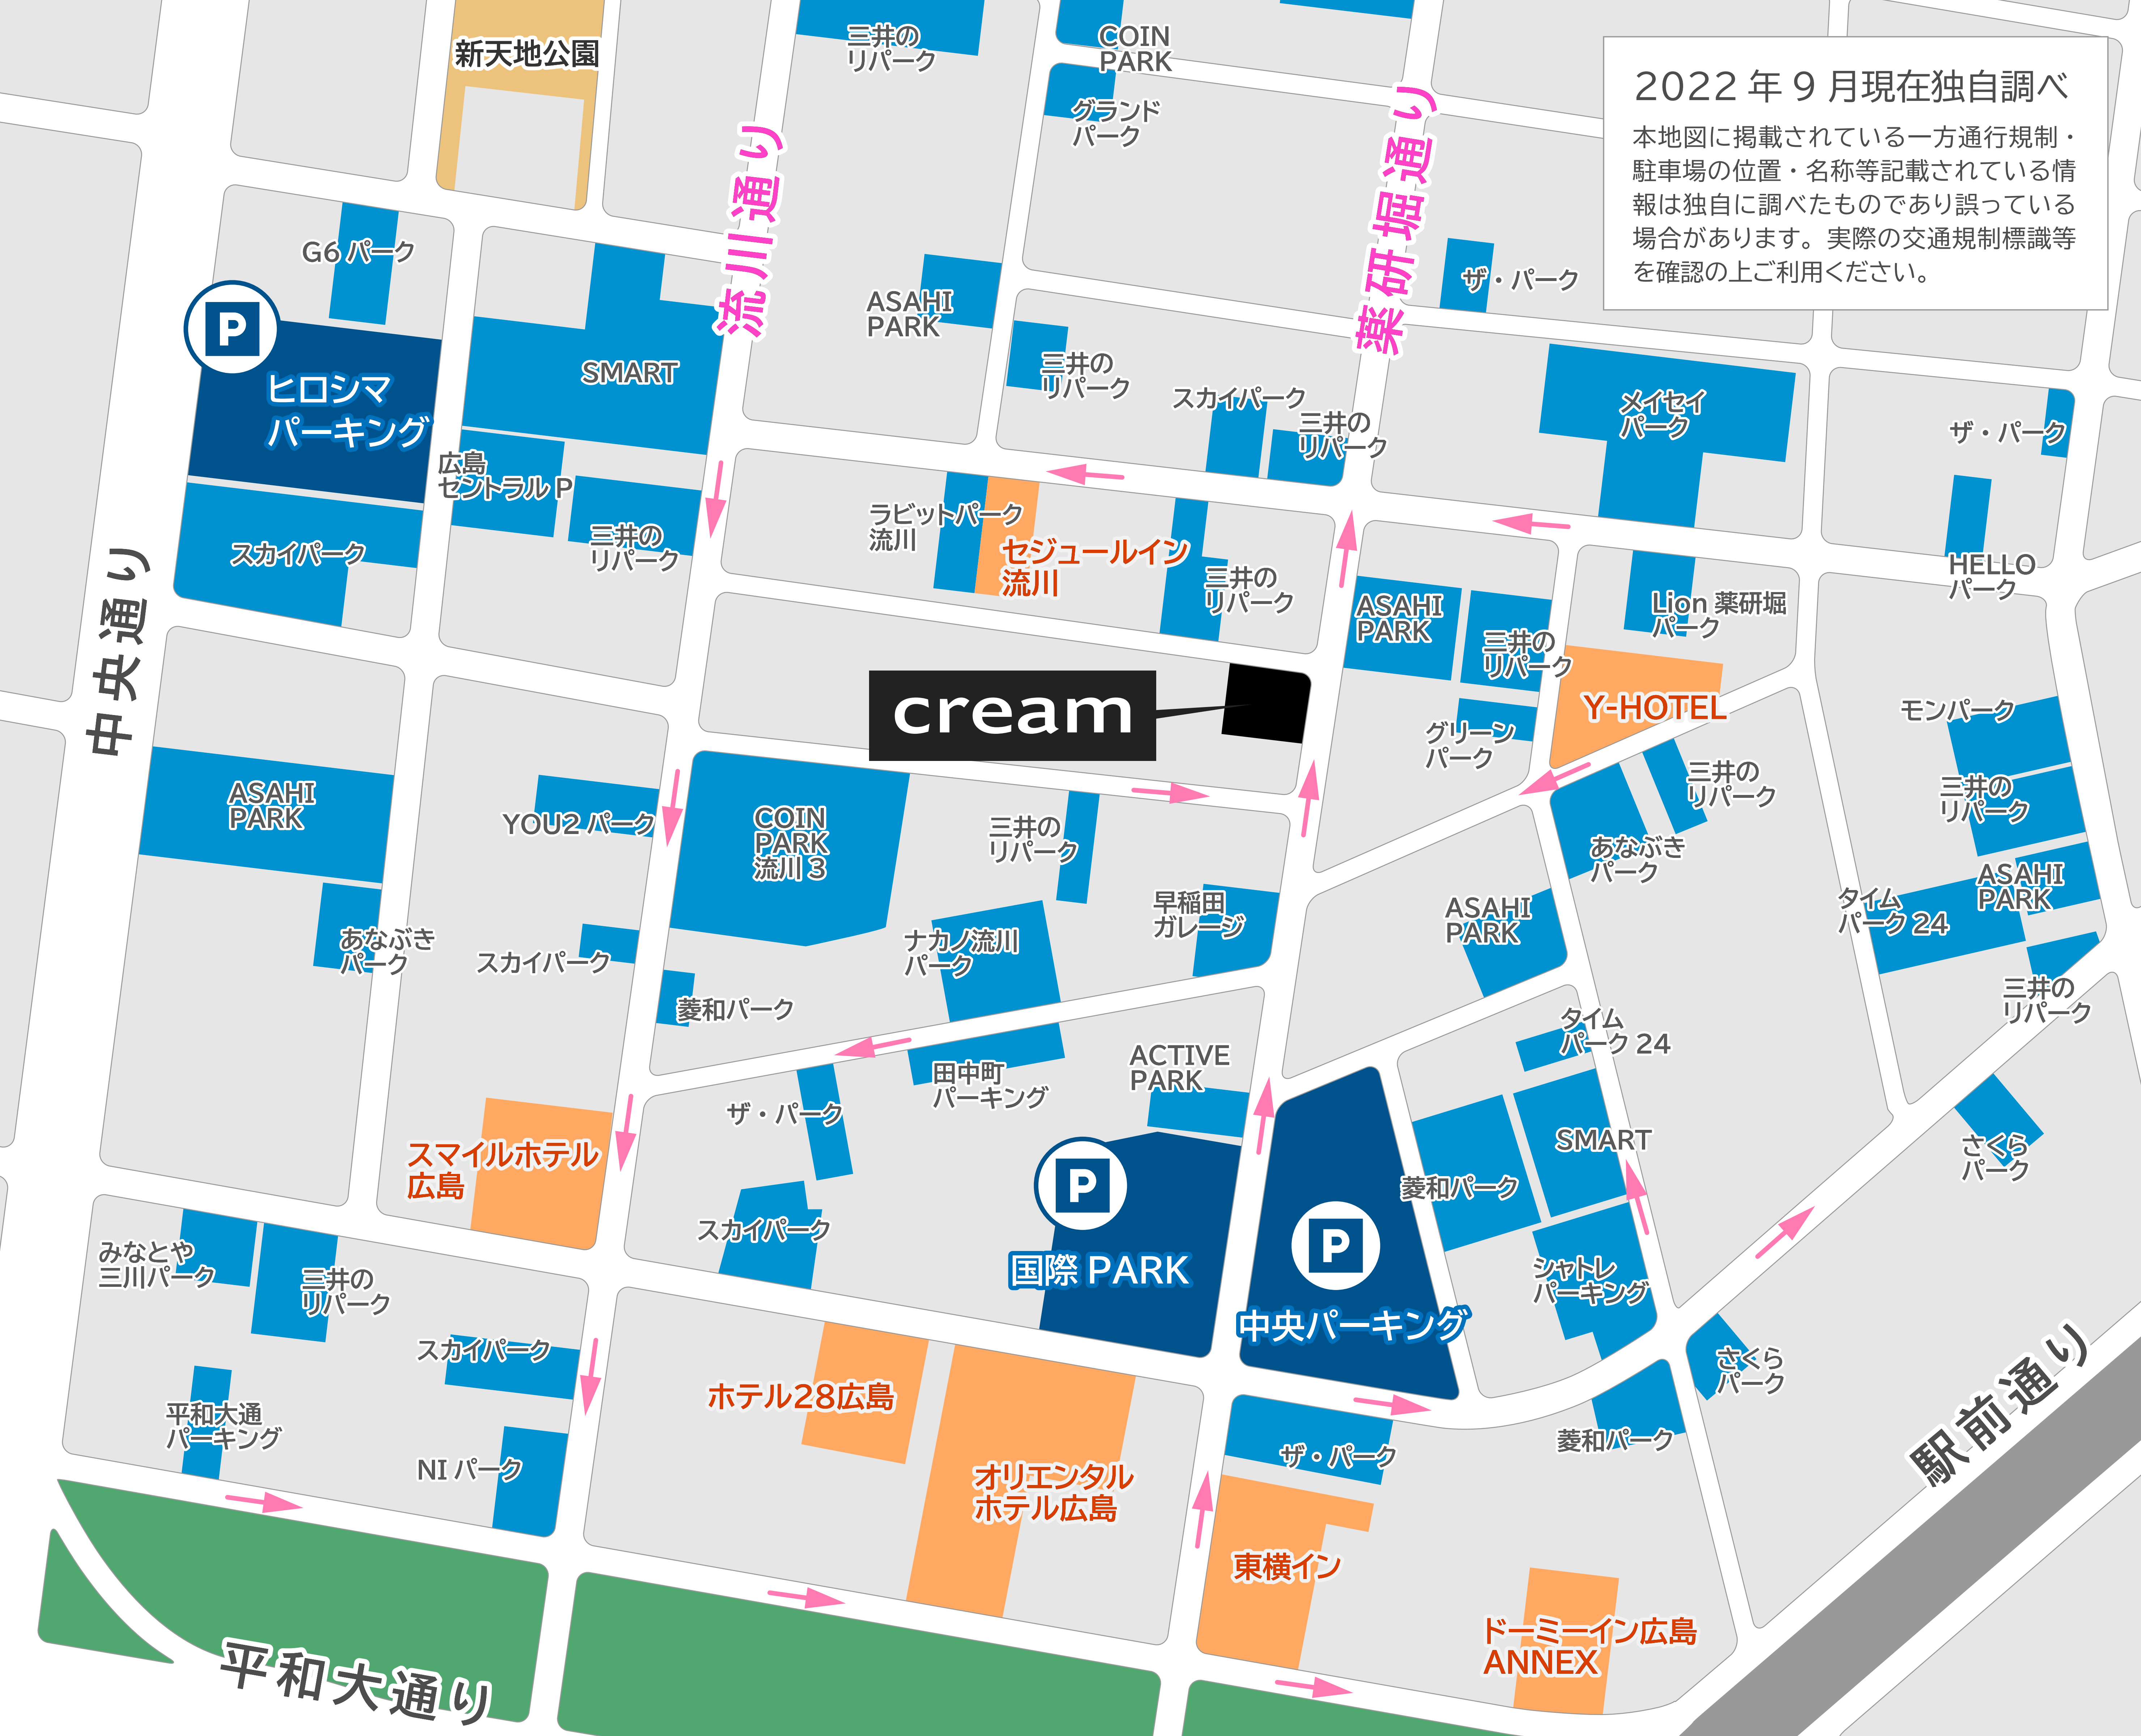

2022年9月現在独自調べ
本地図に掲載されている一方通行規制・
駐車場の位置・名称等記載されている情
報は独自に調べたものであり誤ってい
る場合があります。実際の交通規制標識等
を確認の上ご利用ください。

中央通り

流川通り

研堀通り

駅前通り

平和大通り

cream

国際PARK

中央パーキング

SMART

シヤトレパーキング

タイムパーク24

あなぶきパーク

Lion 薬研堀パーク

メイセイパーク

オリエンタルホテル広島

ホテル28広島

スマイルホテル広島

ドリーミン広島ANNEX

東横イン

ACTIVE PARK

田中町パーキング

ナカノ流川パーク

早稲田ガレージ